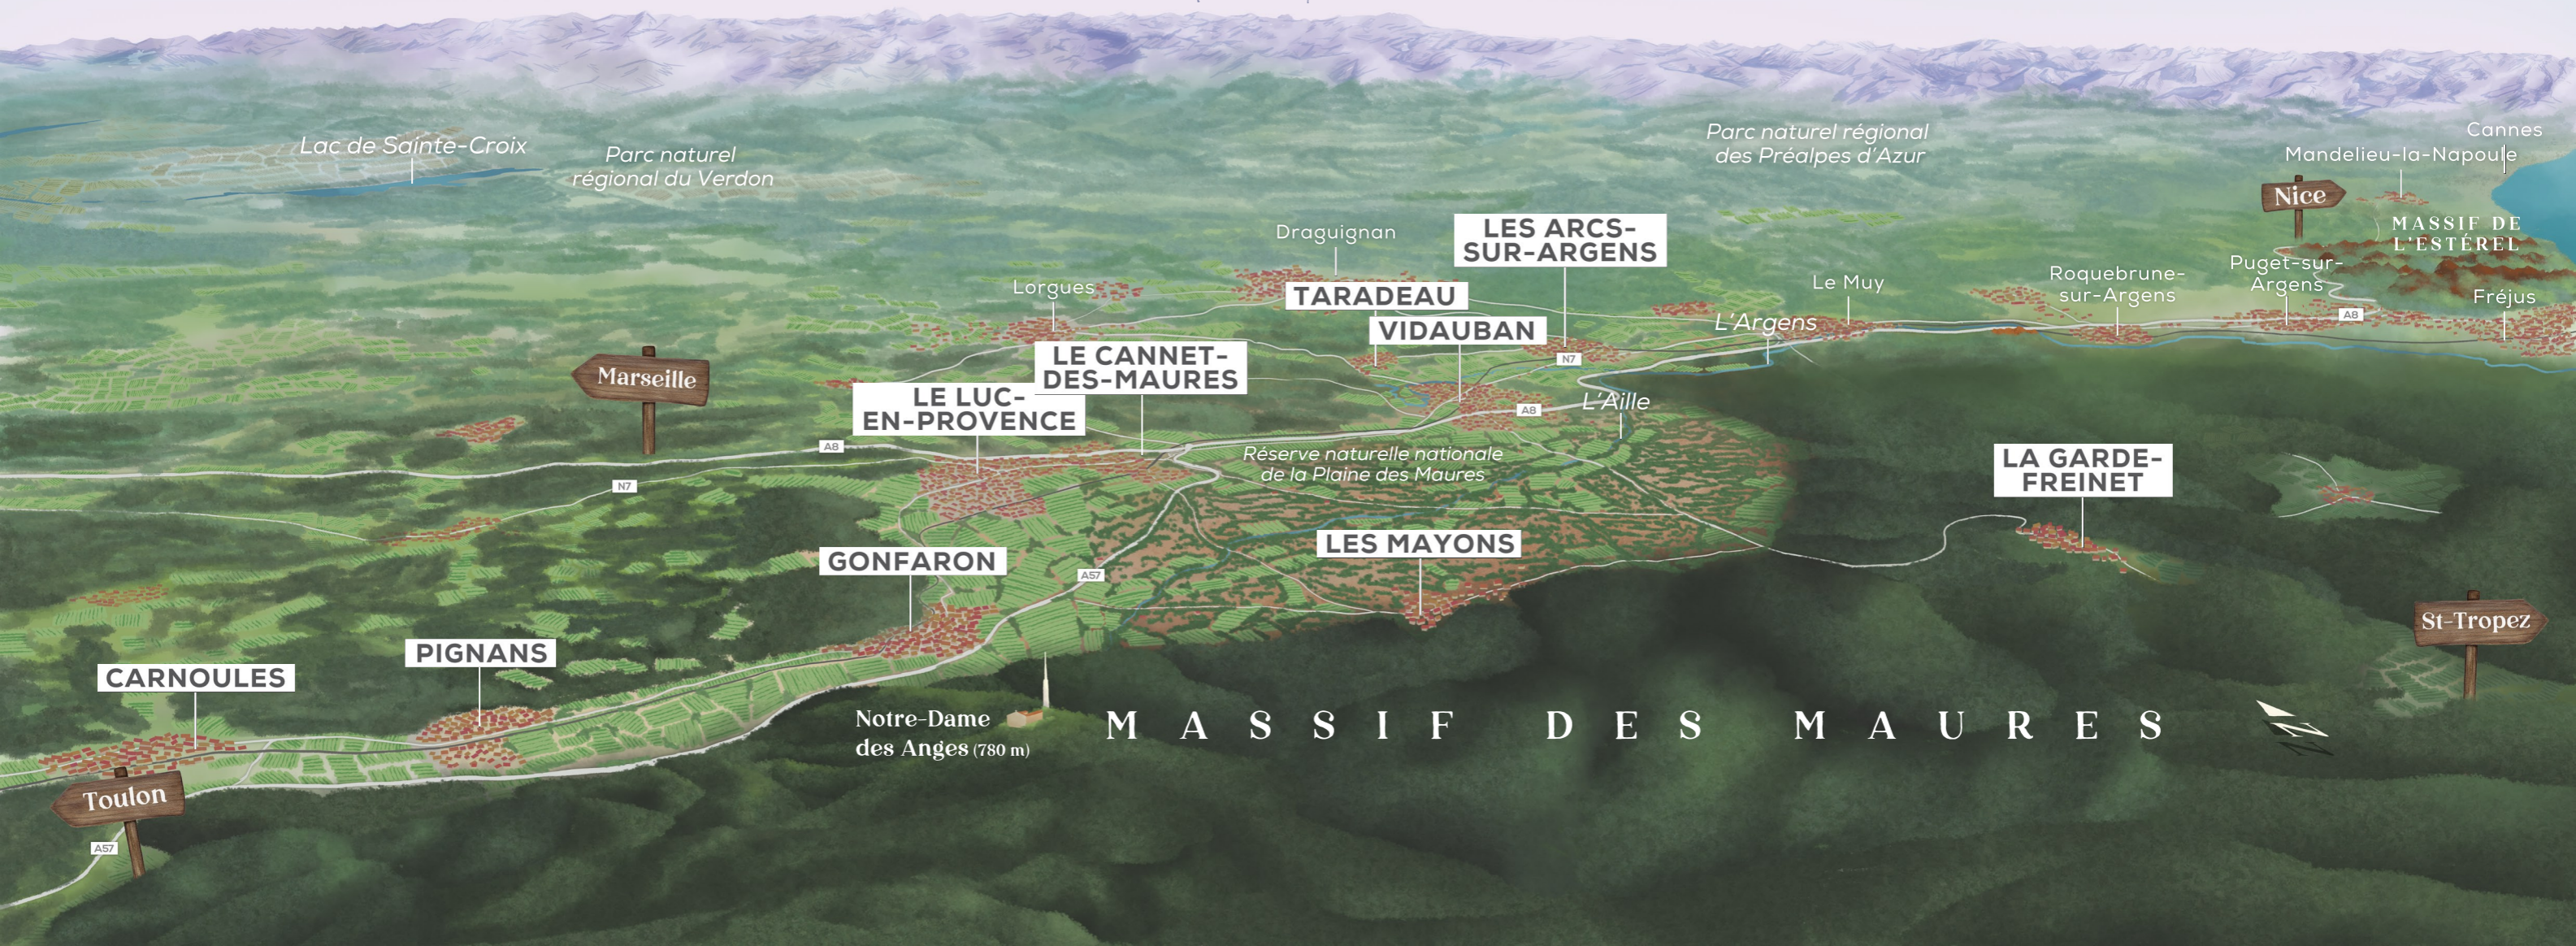

# ALPES

Lac de Sainte-Croix

Parc naturel régional du Verdon

Parc naturel régional des Préalpes d'Azur

Cannes

Mandelieu-la-Napoule

MASSIF DE L'ESTÉREL

Nice

Fréjus

Puget-sur-Argens

Roquebrune-sur-Argens

Le Muy

L'Argens

LES ARCS-SUR-ARGENS

Draguignan

TARADEAU

VIDAUBAN

Lorgues

LE CANNET-DES-MAURES

LE LUC-EN-PROVENCE

Réserve naturelle nationale de la Plaine des Maures

L'Aille

LA GARDE-FREINET

LES MAYONS

GONFARON

PIGNANS

CARNOULES

Notre-Dame des Anges (780 m)

MASSIF DES MAURES

St-Tropez

Marseille

Toulon